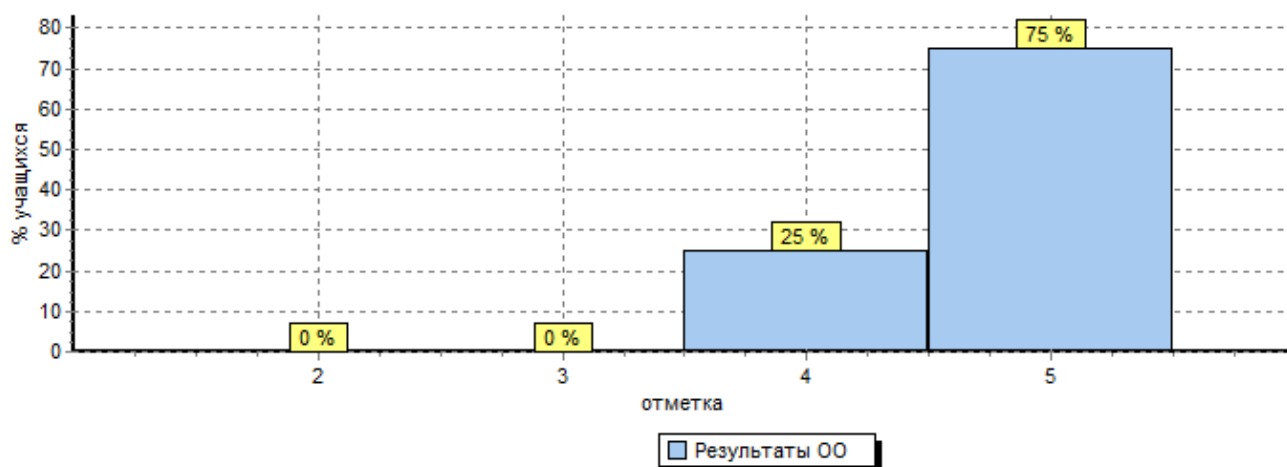

Общая гистограмма отметок

Распределение отметок по вариантам

Вариант	4	5	Кол-во уч.
7	2	2	4
8		4	4
Комплект	2	6	8

Столбец "Распределение групп баллов в %":

Если группа баллов «2» более 50% (успеваемость менее 50%), соответствующая ячейка графы «2» маркируется серым цветом;

Если количество учеников в группах баллов «5» и «4» в сумме более 50% (кач-во знаний более 50%), соответствующие ячейки столбцов «4» и «5» маркируются жирным шрифтом